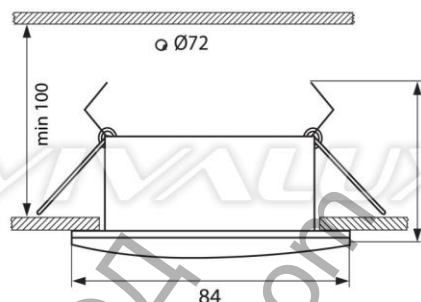

Луна за вграждане MICA - MICA SL120 C

Технически параметри

Напрежение: 12 V

Цокъл: Gx5,3

Цвят основа: хром

Цвят стъкло: матирано

IP: 65

Енергиен клас: Осветителното тяло е съвместимо с лампите от енергийни класове A++, A+, A, B, C, D, E